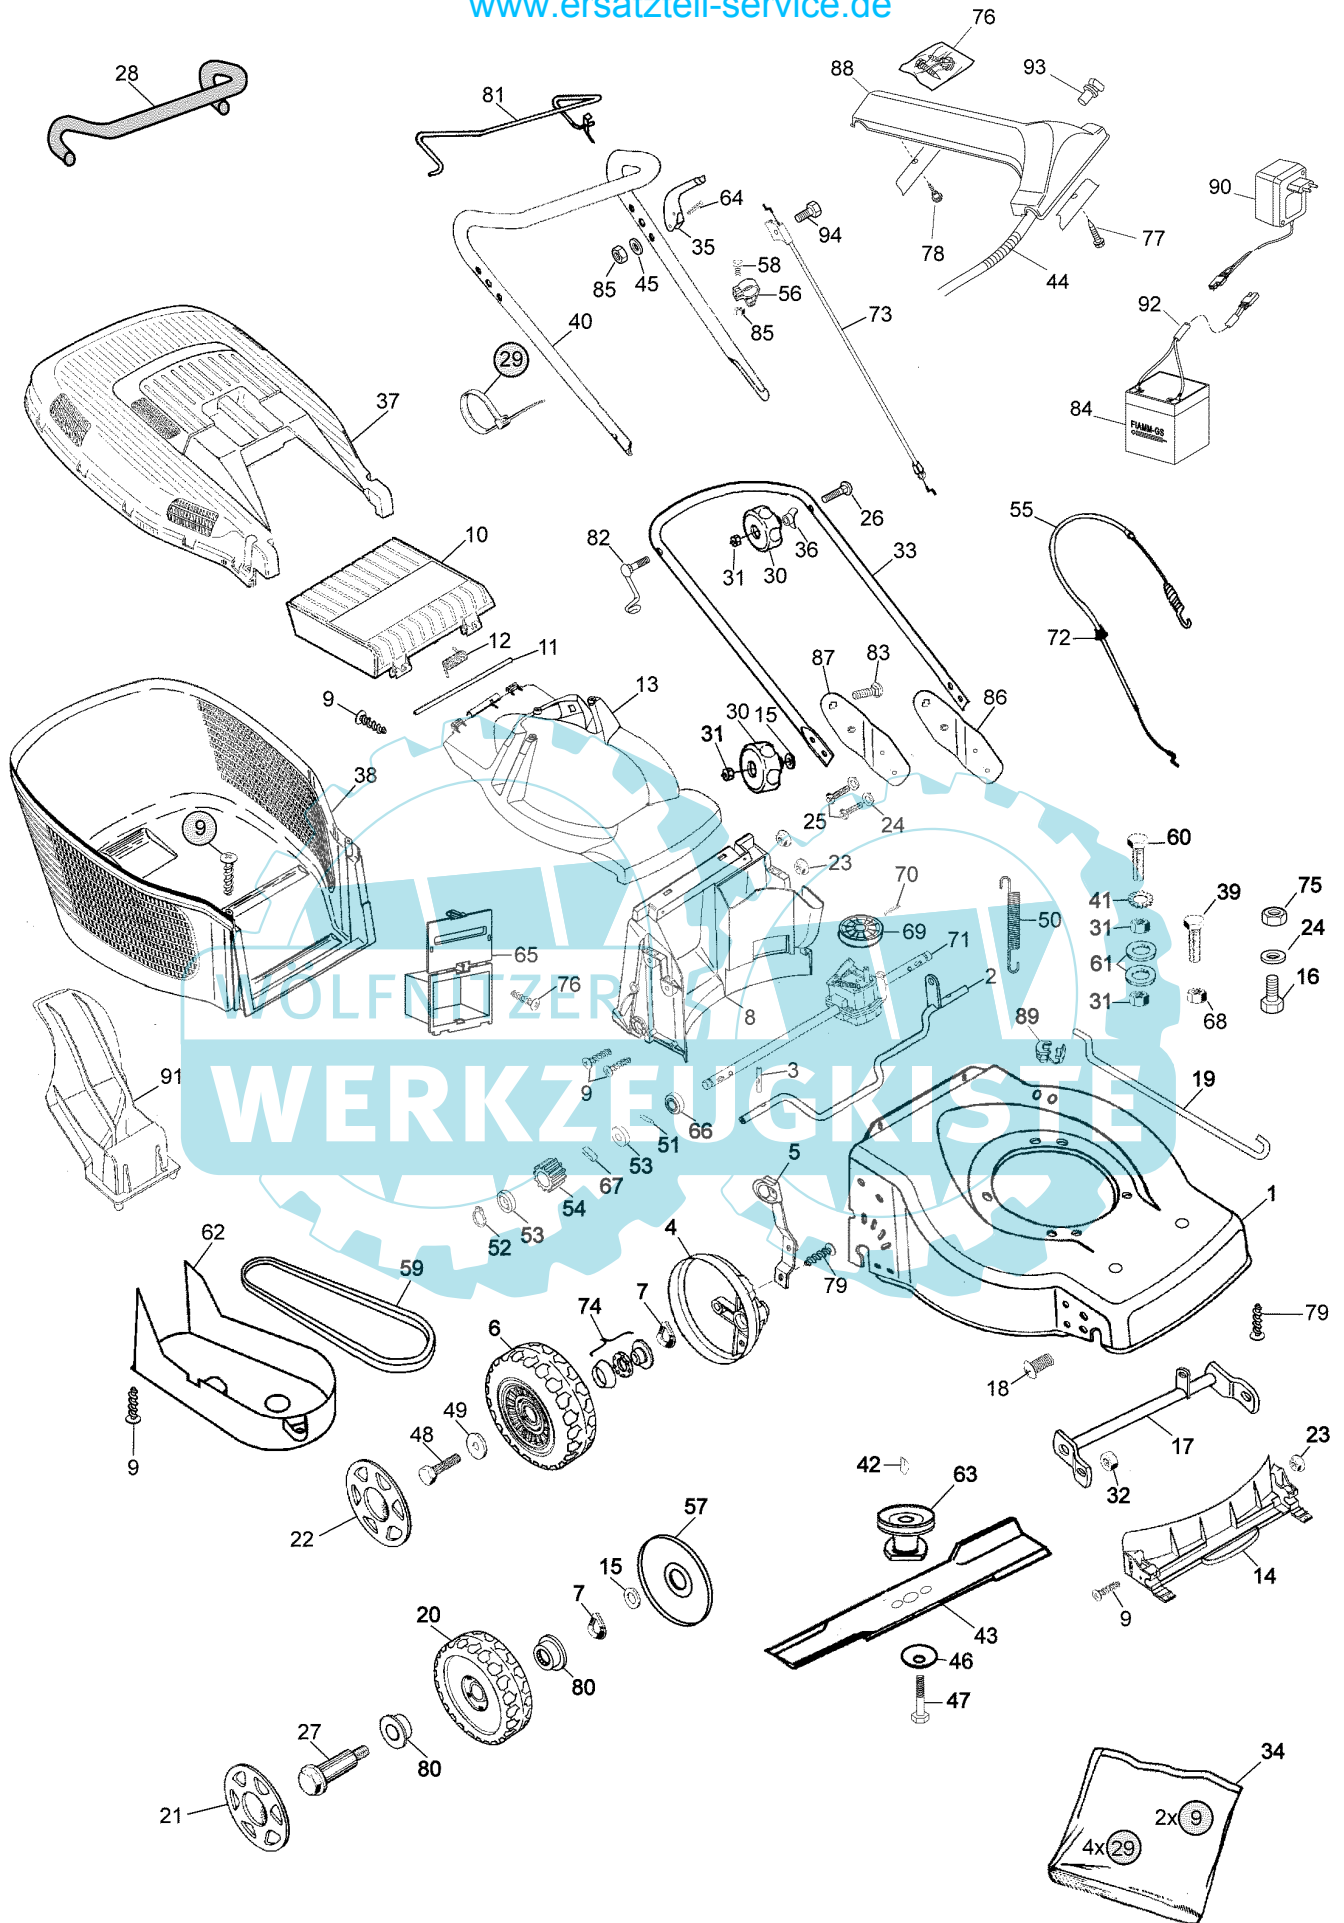

B062A

Ausgabe Issue		Bild Nr Picture No		VARIOLUX 45 BCAE	VARIOLUX 45 BCAE	Seite Page		
2004- 1		B062A				60		
Pos. Fig.	Anzahl/Quantity			Artikel Nr. Part No	Bezeichnung	Description	Satz Kit	Anmerkung Notes
1	1			1117-3369-01	Chassie- grau.....	Deck- grey.....		
2	1			1117-1173-01	Hinterachse	Shaft- backside.....		
3	2			9595-0212-00	Spannstift.....	Locating pin.....		
4	2			1117-3256-01	Raddeckel.....	Wheel protection cap.....		
5	1			1117-1174-01	Höheneinstellhebe.....	Height adjust lever.....		
6	2			1111-2663-01	Rad.....	Wheel.....		
7	4			9694-0003-00	Scheibe.....	Washer.....		
8	1			1117-3008-01	Leitschiene- hintere.....	Baffle- rear.....		
9	14			9836-9516-12	Schraube.....	Screw.....		
10	1			1117-1156-09	Klappe- rot.....	Rear flap- red.....		
11	1			1117-1143-01	Achse.....	Shaft.....		
12	1			1117-1126-01	Feder.....	Spring- rear flap.....		
13	1			1117-3370-01	Chassiedeckel- rot.....	Deck cover- red.....		
14	1			1117-3007-01	Leitschiene- vordere.....	Baffle- front.....		
15	4			9699-0078-02	Scheibe.....	Washer.....		
16	1			9997-0860-16	Schraube.....	Screw.....		
17	1			1117-1334-01	Vorderachse.....	Front shaft.....		
18	2			9939-0816-16	Schraube.....	Screw.....		
19	1			1117-1130-01	Höheneinstellstange.....	Connection rod.....		
20	2			1111-3163-01	Rad.....	Wheel.....		
21	2			1111-3084-07	Nabenkapsel- grau.....	Hub cap- grey.....		
22	2			1111-3085-07	Nabenkapsel- grau.....	Hub cap- grey.....		
23	6			1117-1131-01	Mutter.....	Nut.....		
24	5			9699-0028-02	Scheibe.....	Flat washer.....		
25	4			1117-1364-01	Schraube.....	Screw.....		
26	1			1136-0620-01	Schraube.....	Screw.....		
27	2			1111-3164-01	Radbolzen.....	Wheel axle bolt.....		
28	1			1117-3036-01	Griff.....	Foam grip.....		
X 29	4			1136-1403-01	Kabelhalter.....	Cable holder.....		
30	4			1117-3194-01	Verriegelungsrad.....	Locking knob.....		
31	6			9799-0831-02	Mutter.....	Nut.....		
32	2			9716-0831-02	Mutter.....	Nut.....		
X 33	1			1136-1412-01	Holm- Unterteil.....	Handlebar- lower part.....		
X 34	1			1136-1416-01	Montagesatz.....	Assy kit.....		
35	1			1117-3221-01	Regulierbügel.....	OPC lever.....		
36	2			1136-0693-01	Scheibe.....	Washer.....		
37	1			1117-1157-11	Behälterdeckel- rot.....	Grassbag cover- red.....		
38	1			1117-1218-01	Behälter- Unterteil.....	Lower grass bag.....		
39	1			9997-0830-16	Schraube.....	Screw.....		
X 40	1			1136-1414-01	Holm- Oberteil.....	Handlebar- upper part.....		
41	1			9678-0009-02	Schloßscheibe.....	Lock washer.....		
42	1			9600-0014-00	Keil.....	Key.....		
43	1			1111-9723-01	Messer.....	Blade.....		
44	1			1136-0625-01	Startkabel.....	Start cable.....		
45	1			9699-0025-02	Scheibe.....	Washer.....		
46	1			1117-1065-01	Tellerfeder.....	Spring washer.....		
47	1			9987-5251-12	Schraube.....	Screw.....		
X 48	2			1136-1397-01	Schraube.....	Screw.....		
49	2			9699-0085-02	Scheibe.....	Flat washer.....		
50	1			1117-1120-01	Feder.....	Spring.....		
51	2			9591-0011-00	Stift.....	Pin.....		
52	2			1117-1083-01	Schließring.....	Safety ring.....		
53	4			1111-2830-01	Stützscheibe.....	Support washer.....		
54	2			1111-3075-01	Zahnrad- plastikrad.....	Pinion- plastic wheel.....		
X 55	1			1136-1407-01	Kupplungsdraht.....	Clutch cable.....		
56	1			1117-1114-01	Drahthalter.....	Support.....		
57	2			1117-1161-01	Radschutz.....	Wheel protection.....		
58	1			9865-0616-16	Schraube.....	Screw.....		
59	1			1111-9725-01	Keilriemen.....	V- belt.....		
60	1			9997-0840-16	Schraube.....	Screw.....		
61	2			9699-0062-02	Scheibe.....	Flat washer.....		
62	1			1117-1147-01	Riemenschutz.....	Transmission cap.....		
63	1			1111-9716-01	Messerhalterung.....	Blade holder.....		